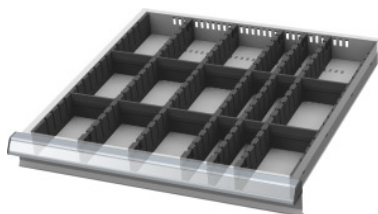

Garant GRIDLINE

Skiriamųjų sienelių / sienelių su įpjovomis rinkinys, 20×20G, Stalčių priekinis aukštis / tipas: 100/2**Užsakymo data**

Užsakymo numeris	950320 100/2
GTIN	4062406216467
Produktų klasė	9GB

Aprašymas**Modelis:**

Šoninės juostos, skiriamosios juostos su įpjovomis ir plastikinės skiriamosios sienelės. Skiriamosios juostos su įpjovomis tvirtai įspaudžiamos į stalčiuje esančias angas. Skiriamosios sienelės tvirtinamos į skiriamąsias juosteles su įpjovomis. Skirtukų rinkinys pilnai užpildo visą stalčių 20×20G.

Tinka:

Stalčiai 20×20G.

Turinys:

Šoninių juostelių rinkinys Nr. 951570: 1 × dyd. 100
Skiriamosios juostelės Nr. 951520: 5 × dyd. 100
Įstatoma skiriamoji sienelė 2G Nr. 951721: 4 × dyd. 100
Įstatoma skiriamoji sienelė 4G Nr. 951741: 8 × dyd. 100

Techninis aprašymas

tinka stalčiui, kurio priekio aukštis	100 mm
Aukštis	75 mm
Stalčių naudingasis gylis G	20×20
tinka stalčiams, kurių naudingasis plotis	500 mm
tinka stalčiams, kurių naudingasis plotis G	20