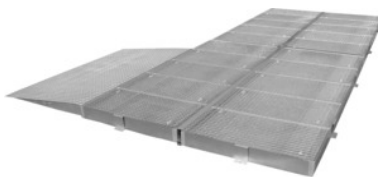

**Užvažiavimo rampa grindų elementams, Dydis: 950mm****Užsakymo data**

Užsakymo numeris	982502 950
GTIN	4260139970254
Produktų klasė	96U

**Aprašymas****Modelis:**

3 mm karštuoju būdu cinkuotas rifliuotas lakštas.

**Techninis aprašymas**

Plotis	950 mm
Gylis	1150 mm
Vonelių aukštis	123 mm
Svoris	69 kg
Medžiaga	cinkuotas
Produkto rūšis	Apsauginė grindų vonelė