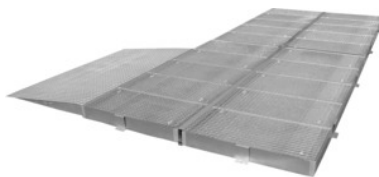

**Užvažiavimo rampa grindų elementams, Dydis: 1950mm****Užsakymo data**

Užsakymo numeris	982502 1950
GTIN	4260139970261
Produktų klasė	96U

**Aprašymas****Modelis:**

3 mm karštuoju būdu cinkuotas rifliuotas lakštas.

**Techninis aprašymas**

Plotis	1950 mm
Gylis	1150 mm
Vonelių aukštis	123 mm
Svoris	141 kg
Medžiaga	cinkuotas
Produkto rūšis	Apsauginė grindų vonelė