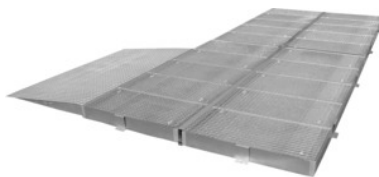

**Užvažiavimo rampa grindų elementams, Dydis: 2450mm****Užsakymo data**

Užsakymo numeris	982502 2450
GTIN	4260139970278
Produktų klasė	96U

**Aprašymas****Modelis:**

3 mm karštuoju būdu cinkuotas rifliuotas lakštas.

**Techninis aprašymas**

Plotis	2450 mm
Gylis	1150 mm
Vonelių aukštis	123 mm
Svoris	175 kg
Medžiaga	cinkuotas
Produkto rūšis	Apsauginė grindų vonelė