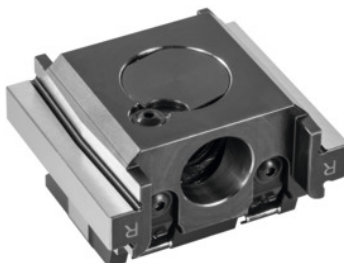

Garant**Suklio veržlė, slystanti dešinėn, Tipas: 80****Užsakymo data**

Užsakymo numeris	363099 80
GTIN	4062406182519
Produktų klasė	310

Aprašymas**Modelis:**

Norint permontuoti stacionarų Xtric ant paslankaus Xtric.

Techninis aprašymas

Atitinka spalvinį žymėjimą	Xtric 80
Serija	Xtric
Produkto rūšis	Užspaudimo elementas