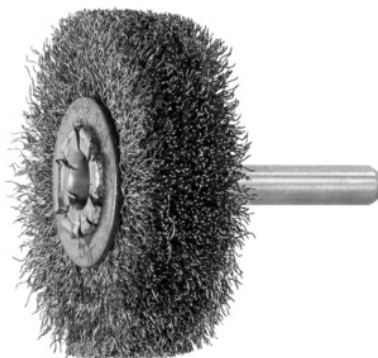

**LESSMANN**  
THE GERMAN BRUSH COMPANY**Apvalus šepetys su kotu INOX visas 0,20 mm, Šepečio Ø D1× apimamas plotas L1: 50X15mm****Užsakymo data**

Užsakymo numeris	574255 50X15
GTIN	4017359083857
Produktų klasė	57L

**Aprašymas****Modelis:**

Banguota specialios kokybės viela, **koto Ø 6 mm**.  
Visos sudedamosios dalys iš nerūdijančiojo plieno.

**Paskirtis:**

Naudojama rankiniuose šlifukuoliuose, staklėse su lanksčiu velenu arba rankiniuose gręžtuvuose paviršių apdirbimui. Didelis sukimosi greitis didina darbo našumą.  
Skirta rūdžių, nuodegų, užvartų nuėmimui, valymui.

**Techninis aprašymas**

maksimalus sūkių skaičius	15000 min <sup>-1</sup>
Šepečio Ø D <sub>1</sub>	50 mm
Ilgis H <sub>1</sub>	12 mm
Šerių storis	0,2 mm
Plotis L <sub>1</sub>	15 mm
Koto Ø D <sub>s</sub>	6 mm

Produkto rūšis

Apvalus šepetys