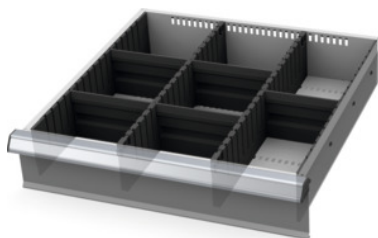

Garant GRIDLINE

Skiriamųjų sienelių / sienelių su įpjovomis rinkinys, 20×20G, Stalčių priekinis aukštis / tipas: 125/4

Užsakymo data

Užsakymo numeris	950320 125/4
GTIN	4062406207106
Produktų klasė	9GB

Aprašymas

Modelis:

Šoninės juostos, skiriamosios juostos su įpjovomis ir plastikinės skiriamosios sienelės. Skiriamosios juostos su įpjovomis tvirtai įspaudžiamos į stalčiuje esančias angas. Skiriamosios sienelės tvirtinamos į skiriamąsias juosteles su įpjovomis. Skirtukų rinkinys pilnai užpildo visą stalčių 20×20G.

Tinka:

Stalčiai 20×20G.

Turinys:

Šoninių juostelių rinkinys Nr. 951570: 1 × dyd. 125

Skiriamosios juostelės Nr. 951520: 2 × dyd. 125

Įstatoma skiriamaoji sienelė 6G Nr. 951761: 1 × dyd. 125

Įstatoma skiriamaoji sienelė 7G Nr. 951771: 4 × dyd. 125

tinka stalčiams, kurių naudingasis plotis G	20
tinka stalčiui, kurio priekio aukštis	125 mm
Svoris	1,119 kg
Produkto pavadinimo požymis	20x20G
Produkto rūšis	Stalčių skiriamoji sienelė

Priedai

Skiriamosios juostelės su įpjovomis Gylis 20G Tinka stalčiams, kurių priekio aukštis 125 mm	951520 125
Įstatomos skiriamosios sienelės Plotis 6G Tinka stalčiams, kurių priekio aukštis 125 mm	951761 125
Įstatomos skiriamosios sienelės Plotis 7G Tinka stalčiams, kurių priekio aukštis 125 mm	951771 125
Šoninių juostelių su įpjovomis rinkinys 2 vnt. Gylis 20G Tinka stalčiams, kurių priekio aukštis 125 mm	951570 125