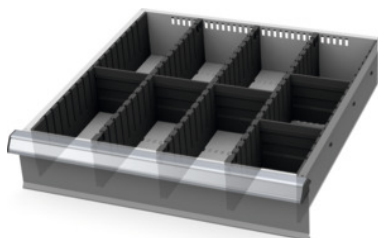

Garant GRIDLINE

Skiriamųjų sienelių / sienelių su įpjovomis rinkinys, 20×20G, Stalčių priekinis aukštis / tipas: 125/6**Užsakymo data**

Užsakymo numeris	950320 125/6
GTIN	4062406207113
Produktų klasė	9GB

Aprašymas**Modelis:**

Šoninės juostos, skiriamosios juostos su įpjovomis ir plastikinės skiriamosios sienelės. Skiriamosios juostos su įpjovomis tvirtai įspaudžiamos į stalčiuje esančias angas. Skiriamosios sienelės tvirtinamos į skiriamąsias juosteles su įpjovomis. Skirtukų rinkinys pilnai užpildo visą stalčių 20×20G.

Tinka:

Stalčiai 20×20G.

Turinys:

Šoninių juostelių rinkinys Nr. 951570: 1 × dyd. 125

Skiriamosios juostelės Nr. 951520: 3 × dyd. 125

Įstatoma skiriamoji sienelė 5G Nr. 951751: 5 × dyd. 125

Techninis aprašymas

Stalčių naudingasis gylis G	Tekinimo laikiklis
tinka stalčiams, kurių naudingasis plotis G	20
Svoris	1,341 kg
Produkto pavadinimo požymis	20x20G
Produkto rūšis	Stalčių skiriamoji sienelė

Priedai

Šoninių juostelių su įpjovomis rinkinys 2 vnt. Gylis 20G Tinka stalčiams, kurių priekio aukštis 125 mm	951570 125
Skiriamosios juostelės su įpjovomis Gylis 20G Tinka stalčiams, kurių priekio aukštis 125 mm	951520 125
Įstatomos skiriamosios sienelės Plotis 5G Tinka stalčiams, kurių priekio aukštis 125 mm	951751 125