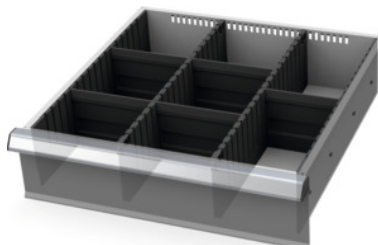

Garant GRIDLINE

Skiriamųjų sienelių / sienelių su įpjovomis rinkinys, 20×20G, Stalčių priekinis aukštis / tipas: 150/4**Užsakymo data**

Užsakymo numeris	950320 150/4
GTIN	4062406207120
Produktų klasė	9GB

Aprašymas**Modelis:**

Šoninės juostos, skiriamosios juostos su įpjovomis ir plastikinės skiriamosios sienelės. Skiriamosios juostos su įpjovomis tvirtai įspaudžiamos į stalčiuje esančias angas. Skiriamosios sienelės tvirtinamos į skiriamąsias juosteles su įpjovomis. Skirtukų rinkinys pilnai užpildo visą stalčių 20×20G.

Tinka:

Stalčiai 20×20G.

Turinys:

Šoninių juostelių rinkinys Nr. 951570: 1 × dyd. 150

Skiriamosios juostelės Nr. 951520: 2 × dyd. 150

Įstatoma skiriamoji sienelė 6G Nr. 951761: 1 × dyd. 150

Įstatoma skiriamoji sienelė 7G Nr. 951771: 4 × dyd. 150

Techninis aprašymas

Aukštis	125 mm
tinka stalčiams, kurių naudingasis plotis	500 mm
tinka stalčiams, kurių naudingasis plotis G	20
Stalčių naudingasis gylis G	Tekinimo laikiklis
tinka stalčiams, kurių naudingasis gylis G	20