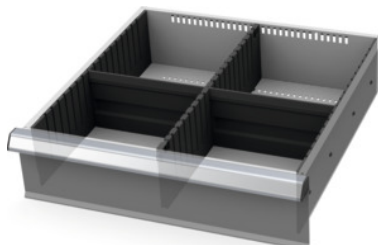

Garant GRIDLINE

Skiriamųjų sienelių / sienelių su įpjovomis rinkinys, 20×20G, Stalčių priekinis aukštis / tipas: 150/5**Užsakymo data**

Užsakymo numeris	950320 150/5
GTIN	4062406207137
Produktų klasė	9GB

Aprašymas**Modelis:**

Šoninės juostos, skiriamosios juostos su įpjovomis ir plastikinės skiriamosios sienelės. Skiriamosios juostos su įpjovomis tvirtai įspaudžiamos į stalčiuje esančias angas. Skiriamosios sienelės tvirtinamos į skiriamąsias juosteles su įpjovomis. Skirtukų rinkinys pilnai užpildo visą stalčių 20×20G.

Tinka:

Stalčiai 20×20G.

Turinys:

Šoninių juostelių rinkinys Nr. 951570: 1 × dyd. 150
Skiriamosios juostelės Nr. 951520: 1 × dyd. 150
Įstatoma skiriamoji sienelė 10G Nr. 951801: 2 × dyd. 150

Techninis aprašymas

tinka stalčiams, kurių naudingasis gylis	500 mm
Stalčių naudingasis gylis G	Tekinimo laikiklis
Svoris	0,965 kg
Produkto pavadinimo požymis	20×20G
Produkto rūšis	Stalčių skiriamoji sienelė

Priedai

Įstatomos skiriamosios sienelėsPlotis 10G Tinka stalčiams, kurių priekio aukštis 150 mm	951801 150
Skiriamosios juostelės su įpjovomisGylis 20G Tinka stalčiams, kurių priekio aukštis 150 mm	951520 150
Šoninių juostelių su įpjovomis rinkinys 2 vnt.Gylis 20G Tinka stalčiams, kurių priekio aukštis 150 mm	951570 150