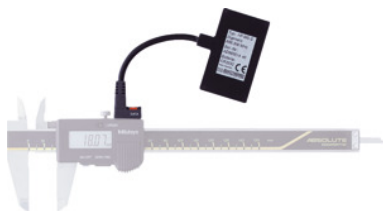

## Siųstuvas, Tipas: S2

#### Modelis:

Bobe sistema leidžia perkelti matavimo duomenis į PK vienu mygtuko paspaudimu be jokių laidų.

Siųstuvas **be** išorinės antenos. Veikimo diapazonas 10 - 15 m. Labai mažų matmenų. **Dydis E:** su mygtuku Data ant siųstuvo.

#### Tinka:

Mitutoyo mikrometrai, Kröplin stormačiai / vidmačiai (6 polių)