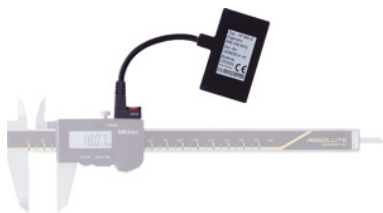

## Siųstuvas, Tipas: S11E

#### Modelis:

Bobe sistema leidžia perkelti matavimo duomenis į PK vienu mygtuko paspaudimu be jokių laidų.

Siųstuvas **be** išorinės antenos. Veikimo diapazonas 10 - 15 m. Labai mažų matmenų. **Dydis E:** su mygtuku Data ant siųstuvo.