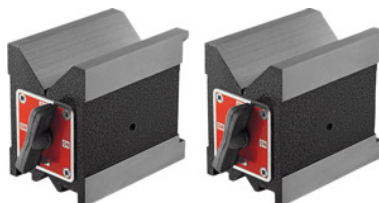

HOLEX**Magnetinė prizmė, viena, ilgis × plotis: 120X70mm****Užsakymo data**

Užsakymo numeris	447115 120X70
GTIN	4062406262211
Produktų klasė	42D

Aprašymas**Modelis:**

Trys magnetiniai kontaktiniai paviršiai (mažoji prizmė, didžioji prizmė, viršutinė ir apatinė pusė kartu įjungtos). Visos pusės grūdintos. Priekinė ir šoninės plokštumos nušlifautos tiksliai kampų į prizmes. **Lygumo ir lygiagretumo tolerancija 0,01 mm.**

Techninis aprašymas

velenams, kurių Ø	5 - 60 mm
Vieneto svoris	5 kg
Ilgis	120 mm
Plotis	70 mm
Aukštis	95 mm
visos dalys	grūdintas
Kalibravimas	Kainos reikia teirautis
Produkto rūšis	prizminė