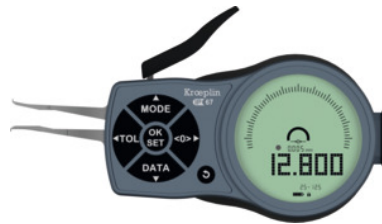

Kroepelin
Längenmesstechnik

Skaitmeninis spartusis vidmatis, Matavimo ribos: 2,5-12,5mm

Užsakymo data

Užsakymo numeris	438965 2,5-12,5
GTIN	2050002040939
Produktų klasė	46Q

Aprašymas

Modelis:

1 fiksuotas ir 1 judrus liestukas su HM rutuliniais matavimo antgaliais. **Skaitmeninis absoliučiosios vertės rodmuo.**

Įvedus **išankstinio nustatymo vertės** galima sekti bet kurios vertės nuokrypius.

Funkcija:

IP67: Yra apsauga nuo laikino panardinimo į vandenį ir apsauga nuo dulkių (nelaidus dulkiems), taip pat apsauga nuo kontakto.

Techninis aprašymas

Atkartojamumas	0,005 mm
Baterijų kiekis	2
minimalus griovelio plotis	0,4 mm
Matavimo jėga	0,8 - 1,2 N
Matavimo ribos (diapazonas)	2,5 - 12,5 mm

Leistina paklaida	0,015 mm
Pjovimo briaunos spindulys	0,1 mm
Maksimalus liestuko ilgis L (matavimo gylis)	12 mm
Maksimalus griovelio gylis	0,7 mm
Įmontuotų baterijų Nr.	081561 LR3
IP apsaugos klasė	IP 67
Maitinimas	Baterijos
Padalos vertė, perjungiamo	0,02 mm
Padalos vertė, perjungiamo	0,002 mm
Padalos vertė, perjungiamo	0,001 mm
Padalos vertė, perjungiamo	0,05 mm
Padalos vertė, perjungiamo	0,005 mm
Padalos vertė, perjungiamo	0,01 mm
Norma	Gamykliniai standartai
Padalos vertė, pasirenkama	mm / coliai
Sąsaja	TESA Link Connector TLC
Sąsaja	USB sąsaja
Sąsaja	USB sąsaja
Matavimo verčių fiksavimas	vienkartinis nulinio taško nustatymas
Matavimo prietaisai	skaitmeninis
Kalibravimas	C7
Produkto rūšis	sparčiajam vidmačiui