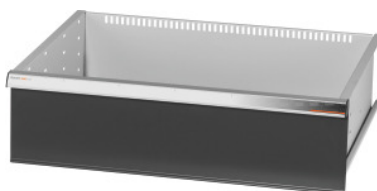

Garant GRIDLINE

**Stalčius didelėms/sunkioms spintoms su varstomomis durimis Plotis 30G,  
26x20G, Stalčių aukštis: 200mm****Užsakymo data**

Užsakymo numeris	942580 200
GTIN	4062406281328
Produktų klasė	9GI

**Aprašymas****Modelis:**

Stalčiai montuojami į GridLine dideles ir sunkias spintas su **varstomomis durimis**.  
Aluminio rankenėlės su keičiamomis ir vėl iš naujo ženklinamomis juostelėmis. Inovatyvus stalčių konceptas optimaliam suderinimui su skirtukais.