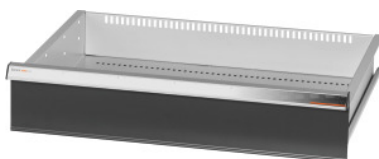

Garant GRIDLINE

**Stalčius didelėms/sunkioms spintoms su varstomomis durimis Plotis 30G,  
26x20G, Stalčių aukštis: 150mm****Užsakymo data**

Užsakymo numeris	942580 150
GTIN	4062406281311
Produktų klasė	9GI

**Aprašymas****Modelis:**

Stalčiai montuojami į GridLine dideles ir sunkias spintas su **varstomomis durimis**. Aluminio rankenėlės su keičiamomis ir vėl iš naujo ženklinamomis juostelėmis. Inovatyvus stalčių konceptas optimaliam suderinimui su skirtukais.

**Pastaba:**

Dyd. 30 ir dyd. 40 tinka spintoms, kurių plotis 60G ir 80G, nes jose yra 2 skyriai. Stalčiai netinka spintoms varstomomis durimis.

**Techninis aprašymas**

Svoris	8 kg
Naudingasis gylis G	20
Naudingasis plotis G	26
Naud. aukštis	125 mm
Naudingas plotis	650 mm