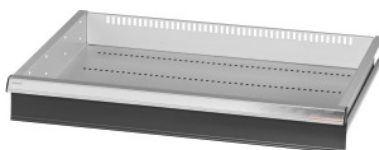

Garant GRIDLINE

**Stalčius didelėms/sunkioms spintoms su varstomomis durimis Plotis 30G,
26x20G, Stalčių aukštis: 100mm****Užsakymo data**

| | |
|------------------|---------------|
| Užsakymo numeris | 942580 100 |
| GTIN | 4062406280093 |
| Produktų klasė | 9GI |

Aprašymas**Modelis:**

Stalčiai montuojami į GridLine didelės ir sunkios spintas su **varstomomis durimis**. Aluminio rankenėlės su keičiamomis ir vėl iš naujo ženklinamomis juostelėmis. Inovatyvus stalčių konceptas optimaliam suderinimui su skirtukais.