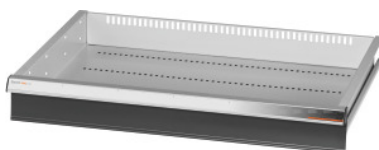

Garant GRIDLINE

**Stalčius didelėms/sunkioms spintoms su varstomomis durimis Plotis 30G,
26x20G, Stalčių aukštis: 125mm****Užsakymo data**

Užsakymo numeris	942580 125
GTIN	4062406280109
Produktų klasė	9GI

Aprašymas**Modelis:**

Stalčiai montuojami į GridLine dideles ir sunkias spintas su **varstomomis durimis**.
Aluminio rankenėlės su keičiamomis ir vėl iš naujo ženklinamomis juostelėmis. Inovatyvus stalčių konceptas optimaliam suderinimui su skirtukais.

Pastaba:

Dyd. 30 ir dyd. 40 tinka spintoms, kurių plotis 60G ir 80G, nes jose yra 2 skyriai.
Stalčiai netinka spintoms varstomomis durimis.

Techninis aprašymas

Naud. aukštis	100 mm
Naudingasis plotis G	26
Naudingasis gylis G	20
Svoris	7 kg
Naudingas plotis	650 mm
Naudingasis gylis	500 mm