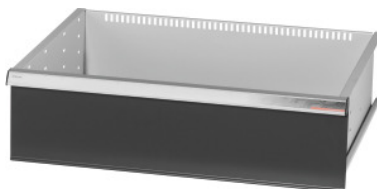

Garant GRIDLINE

**Stalčius didelėms/sunkioms spintoms su varstomomis durimis Plotis 30G,  
26x20G, Stalčių aukštis: 300mm****Užsakymo data**

Užsakymo numeris	942580 300
GTIN	4062406281335
Produktų klasė	9GI

**Aprašymas****Modelis:**

Stalčiai montuojami į GridLine dideles ir sunkias spintas su **varstomomis durimis**.  
Aluminio rankenėlės su keičiamomis ir vėl iš naujo ženklinamomis juostelėmis. Inovatyvus stalčių konceptas optimaliam suderinimui su skirtukais.

**Pastaba:**

Dyd. 30 ir dyd. 40 tinka spintoms, kurių plotis 60G ir 80G, nes jose yra 2 skyriai.  
Stalčiai netinka spintoms varstomomis durimis.

**Techninis aprašymas**

Naudingasis plotis G	26
Naud. aukštis	275 mm
Svoris	13 kg
Naudingasis gylis G	20
Naudingas plotis	650 mm