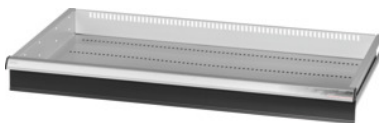

Garant GRIDLINE

**Stalčius didelėms/sunkioms spintoms su varstomomis durimis Plotis 40G,
36×20G, Stalčių aukštis: 100mm****Užsakymo data**

Užsakymo numeris	942583 100
GTIN	4062406281359
Produktų klasė	9GI

Aprašymas**Modelis:**

Stalčiai montuojami į GridLine dideles ir sunkias spintas su **varstomomis durimis**. Aluminio rankenėlės su keičiamomis ir vėl iš naujo ženklinamomis juostelėmis. Inovatyvus stalčių konceptas optimaliam suderinimui su skirtukais.

Tinka:

Spintos Nr. 941045 – 941077, Nr. 942345 – 942367, Nr. 942745 – 942767, Nr. 942845 – 942867.

Spalva:

Stalčių korpusas šviesiai pilkas RAL 7035, stalčių priekis ryškiai mėlynas RAL 7016, **dažyta miltelinu būdu. Stalčių korpusas nekonfigūruojamas, visuomet šviesiai pilkos spalvos RAL 7035.**

Pastaba:

Dyd. 30 ir dyd. 40 tinka spintoms, kurių plotis 60G ir 80G, nes jose yra 2 skyriai. Stalčiai netinka spintoms varstomomis durimis.

Techninis aprašymas

Naud. aukštis	75 mm
Naudingasis gylis G	20
Svoris	6 kg
Naudingasis plotis G	36
Naudingasis gylis	500 mm
Naudingasis plotis	900 mm