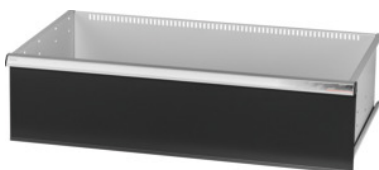

Garant GRIDLINE

**Stalčius didelėms/sunkioms spintoms su varstomomis durimis Plotis 40G,
36×20G, Stalčių aukštis: 300mm****Užsakymo data**

Užsakymo numeris	942583 300
GTIN	4062406281397
Produktų klasė	9GI

Aprašymas**Modelis:**

Stalčiai montuojami į GridLine dideles ir sunkias spintas su **varstomomis durimis**.
Aluminio rankenėlės su keičiamomis ir vėl iš naujo ženklinamomis juostelėmis. Inovatyvus stalčių
konceptas optimaliam suderinimui su skirtukais.

Tinka:

Spintos Nr. 941045 – 941077, Nr. 942345 – 942367, Nr. 942745 – 942767, Nr. 942845 – 942867.

Spalva:

Stalčių korpusas šviesiai pilkas RAL 7035, stalčių priekis ryškiai mėlynas RAL 7016, **dažyta
milteliniu būdu. Stalčių korpusas nekonfigūruojamas, visuomet šviesiai pilkos spalvos RAL
7035.**

Pastaba:

Dyd. 30 ir dyd. 40 tinka spintoms, kurių plotis 60G ir 80G, nes jose yra 2 skyriai.
Stalčiai netinka spintoms varstomomis durimis.

Techninis aprašymas

Naudingasis plotis G	36
Naudingasis gylis G	20
Svoris	13 kg
Naud. aukštis	275 mm
Naudingas plotis	900 mm