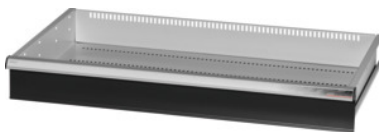

Garant GRIDLINE

**Stalčius didelėms/sunkioms spintoms su varstomomis durimis Plotis 40G,  
36×20G, Stalčių aukštis: 125mm****Užsakymo data**

Užsakymo numeris	942583 125
GTIN	4062406281366
Produktų klasė	9GI

**Aprašymas****Modelis:**

Stalčiai montuojami į GridLine dideles ir sunkias spintas su **varstomomis durimis**.  
Aluminio rankenėlės su keičiamomis ir vėl iš naujo ženklinamomis juostelėmis. Inovatyvus stalčių konceptas optimaliam suderinimui su skirtukais.

**Pastaba:**

Dyd. 30 ir dyd. 40 tinka spintoms, kurių plotis 60G ir 80G, nes jose yra 2 skyriai.  
Stalčiai netinka spintoms varstomomis durimis.

**Techninis aprašymas**

Svoris	7 kg
Naud. aukštis	100 mm
Naudingasis gylis G	20
Naudingasis plotis G	36
Naudingas plotis	900 mm
Naudingasis gylis	500 mm