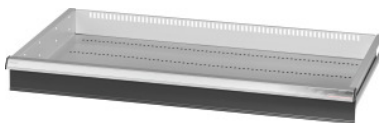

Garant GRIDLINE

**Stalčius didelėms/sunkioms spintoms su varstomomis durimis Plotis 40G,  
36×20G, Stalčių aukštis: 75mm****Užsakymo data**

Užsakymo numeris	942583 75
GTIN	4062406281342
Produktų klasė	9GI

**Aprašymas****Modelis:**

Stalčiai montuojami į GridLine dideles ir sunkias spintas su **varstomomis durimis**. Aluminio rankenėlės su keičiamomis ir vėl iš naujo ženklinamomis juostelėmis. Inovatyvus stalčių konceptas optimaliam suderinimui su skirtukais.

**Pastaba:**

Dyd. 30 ir dyd. 40 tinka spintoms, kurių plotis 60G ir 80G, nes jose yra 2 skyriai. Stalčiai netinka spintoms varstomomis durimis.

**Techninis aprašymas**

Svoris	5 kg
Naud. aukštis	50 mm
Naudingasis plotis G	36
Naudingasis gylis G	20
Naudingas plotis	900 mm
Naudingasis gylis	500 mm