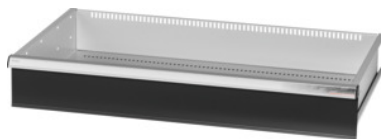

Garant GRIDLINE

**Stalčius didelėms/sunkioms spintoms su varstomomis durimis Plotis 40G,  
36×20G, Stalčių aukštis: 150mm****Užsakymo data**

Užsakymo numeris	942583 150
GTIN	4062406281373
Produktų klasė	9GI

**Aprašymas****Modelis:**

Stalčiai montuojami į GridLine dideles ir sunkias spintas su **varstomomis durimis**.  
Aluminio rankenėlės su keičiamomis ir vėl iš naujo ženklinamomis juostelėmis. Inovatyvus stalčių konceptas optimaliam suderinimui su skirtukais.

**Pastaba:**

Dyd. 30 ir dyd. 40 tinka spintoms, kurių plotis 60G ir 80G, nes jose yra 2 skyriai.  
Stalčiai netinka spintoms varstomomis durimis.

**Techninis aprašymas**

Svoris	8 kg
Naud. aukštis	125 mm
Naudingasis gylis G	20
Naudingasis plotis G	36
Naudingas plotis	900 mm
Naudingasis gylis	500 mm