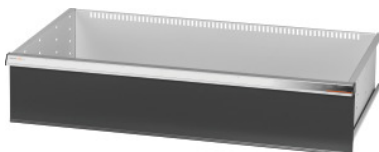

Garant GRIDLINE

**Stalčius didelėms/sunkioms spintoms su varstomomis durimis Plotis 40G,  
36×20G, Stalčių aukštis: 200mm****Užsakymo data**

|                  |               |
|------------------|---------------|
| Užsakymo numeris | 942583 200    |
| GTIN             | 4062406281380 |
| Produktų klasė   | 9GI           |

**Aprašymas****Modelis:**

Stalčiai montuojami į GridLine dideles ir sunkias spintas su **varstomomis durimis**.  
Aluminiuo rankenėlės su keičiamomis ir vėl iš naujo ženklinamomis juostelėmis. Inovatyvus stalčių konceptas optimaliam suderinimui su skirtukais.