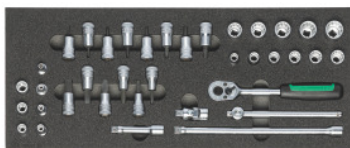

1/4 colio užmaunamų raktų rinkinys, įrankių skaičius: 37

Užsakymo data

Užsakymo numeris	953748 37
GTIN	2050002043015
Produktų klasė	91A

Aprašymas

Modelis:

Populiarių įrankių rinkiniai dviejų spalvų PE kieto putplasčio įdėkle. Uždarų porų puta atspari alyvai ir į ją visiškai nesusigeria joks skystis. **Viršutinė danga tamsiai pilkos spalvos**, apatinės dalies **kontrastinė pilka spalva** įspėja, kad trūksta įrankio.

Tiekimo sudėtis:

Kietojo putplasčio įdėklas Nr. 952001 dyd. 953748: 1 vnt.

STAHLWILLE 12-briaunė 3/8 colio galvutė Nr. 637000 dyd. 8; 10; 11; 12; 13; 14; 15; 16; 17; 18; 19: po 1 vnt.

STAHLWILLE 6-briaunė 3/8 colio atsuktuvo galvutė Nr. 637600 dyd. 4; 5; 6; 7; 8; 10: po 1 vnt.

STAHLWILLE 3/8 colio galvutės Torx® varžtams Nr. 637450 dyd. E5; E6; E7; E8; E10; E12; E14: po 1 vnt.

STAHLWILLE 3/8 colio atsuktuvų galvutės Nr. 637560 dyd. TX9; TX10; TX15; TS20; TX 25; TX27; TX30; TX40: po 1 vnt.

Techninis aprašymas

Gylis G	20
Plotis G	8
Gylis	500 mm

Svoris	1,962 kg
Plotis	200 mm
Įrankių skaičius	37
Modelis	su galvutėmis
Putplasčio charakteristika LD45, storis	30 mm
Stalčiaus užpildymo lygis G	8x20
Pavaros keturbriaunis	3/8 in
Produkto rūšis	Putplasčio įdėklas