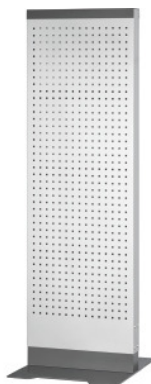

Garant UNILINE

**UNI Wall stacionarus, Tipas: M****Užsakymo data**

Užsakymo numeris	955450 M
GTIN	4062406584597
Produktų klasė	9GC

**Aprašymas****Modelis:**

Tvirtas lakštinis plienas, su 9×9 mm kiaurymėmis kas 37 mm sienelių priedams ir Easyfix kabliams bei laikikliams kabinti. Stabili antracito grindų plokštė leidžia lengvai ją sumontuoti ir perkelti.

**Spalva:**

Dviejų spalvų, **dažyta miltelinu būdu**, sidabro spalva kombinuota su antracito spalva RAL7016.

**Nekonfigūruojama.****Pastaba:**

Žymėjimo priedą rasite Nr. 955453. Nr. 955474 ženklavimo priedui rasite tinkamas piktogramas (įvairius naudojimo būdus).

**Techninis aprašymas**

Aukštis	1920 mm
Plotis	600 mm
Leistinoji apkrova	75 kg
Naudingas plotis	600 mm
Gylis	750 mm

Serija	Wall
Hoffmann perforuota sienelė	9×9
Produkto rūšis	Perforuotos sienelės stovas