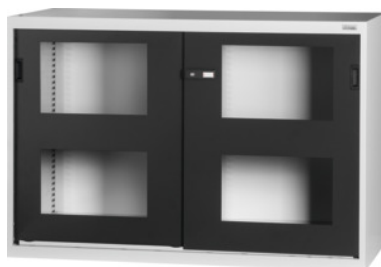

Garant GRIDLINE

Erdvi / sunkių daiktų spinta su stumdomomis durimis su stiklu, Aukštis: 800mm**Užsakymo data**

Užsakymo numeris	942747 800
GTIN	4062406595883
Produktų klasė	9GI

Aprašymas**Modelis:**

Neįrengta spinta 60 × 28G. Tinkami stalčiai: 26×20G (prašome užsakyti atskirai).
Lentynas galima tvirtinti kas 25 mm. Durys iš vidaus pastiprintos ir užrakinamos naudojant 2K Haptoprene® rankeną su cilindrine spyna.

Spalva:

Korpusas šviesiai pilkas RAL 7035, durys tamsiai pilkos RAL 7016, **dengtos milteliais.**

Pastaba:

Lentynas ir priedus GridLine erdvims ir sunkių daiktų spintoms žr. Nr. 942530 – 942610 ir 95-ajame skyriuje.

Naudoti kaip sunkių daiktų spintą galima tik su sunkių daiktų lentynomis Nr. 942610.

Pagal TÜV GS sertifikata visos spintos turi būti apsaugotos nuo apvirtimo.

Techninis aprašymas

Plotis G	60
Naud. aukštis	663 mm
Svoris	107 kg
Elektronine užraktų sistema - galima keisti	taip
Spinta Konstrukcijos tipas	Bazinė spinta

Gylis G	28
Plotis	1500 mm
Aukštis	800 mm
Gylis	700 mm
ComfortClose	ne
Spintos priekinė dalis	stumdomos durys su stiklu
Rankenos padėtis	viršuje
Modelis	patiems susikomplektuoti
medžiagos storis	0,9 mm
Spintos korpuso keliamoji galia, viduje	1600
Reguliuojamas aukštis kas	25
Cilindrinė spyna	modulinė apyraktė
Spalvos pasirinkimas	RAL 9002, 7035, 7005, 7016, 6011, 5018, 5012, 5011, 5005, 3003
Produkto rūšis	Erdvi spinta