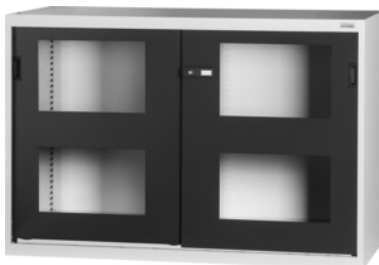

Garant GRIDLINE

Erdvi / sunkių daiktų spinta su stumdomomis durimis su stiklu, Aukštis: 900mm**Užsakymo data**

Užsakymo numeris	942747 900
GTIN	4062406595890
Produktų klasė	9GI

Aprašymas**Modelis:**

Neįrengta spinta 60 × 28G. Tinkami stalčiai: 26×20G (prašome užsakyti atskirai).
Lentynas galima tvirtinti kas 25 mm. Durys iš vidaus pastiprintos ir užrakinamos naudojant 2K Haptoprene® rankeną su cilindrine spyna.

Spalva:

Korpusas šviesiai pilkas RAL 7035, durys tamsiai pilkos RAL 7016, **dengtos milteliais.**

Pastaba:

Lentynas ir priedus GridLine erdvims ir sunkių daiktų spintoms žr. Nr. 942530 – 942610 ir 95-ajame skyriuje.

Naudoti kaip sunkių daiktų spintą galima tik su sunkių daiktų lentynomis Nr. 942610.

Pagal TÜV GS sertifikata visos spintos turi būti apsaugotos nuo apvirtimo.

Techninis aprašymas

Spinta Konstruktijos tipas	Bazinė spinta
ComfortClose	ne
Elektronine užraktų sistema - galima keisti	taip
Svoris	113 kg
Spintos priekinė dalis	stumdomos durys su stiklu

Rankenos padėtis	viršuje
Plotis G	60
Aukštis	900 mm
Gylis G	28
Gylis	700 mm
Naud. aukštis	763 mm
Plotis	1500 mm
Modelis	patiems susikomplektuoti
medžiagos storis	0,9 mm
Spintos korpuso keliamoji galia, viduje	1600
Reguliuojamas aukštis kas	25
Cilindrinė spyna	modulinė apyraktė
Spalvos pasirinkimas	RAL 9002, 7035, 7005, 7016, 6011, 5018, 5012, 5011, 5005, 3003
Produkto rūšis	Erdvi spinta