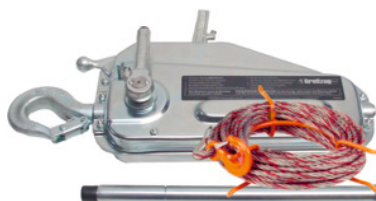

Universalus keltuvas su bazine įranga, Leistinoji apkrova: 1,6t

Užsakymo data

Užsakymo numeris	086023 1,6
GTIN	2050001741288
Produktų klasė	08Y

Aprašymas

Modelis:

Universalūs keltuvai yra nešiojami prietaisai, skirti kelti, traukti ir įtempti. Lynas ranka įkišamas į universalų keltuvas ir įtempiamas arba ištraukiamas. Atskiras svirties valdymas norint kelti ir nuleisti, galima naudoti visų ilgių lynus.

Universalus keltuvas su papildoma įranga, kurią sudaro svirties vamzdis, ant rinkinio suktuvo suvyniotas 20 m lynas su antgaliu ir kabliu.

Pastaba:

Daugiau universalių keltuvų (pvz.: „Jockey“ arba skirtų asmenų transportavimui) ir priedai tiekiami pagal užsakymą.

Techninis aprašymas

Gamintojo pavadinimas	TU 16
Universalus keltuvas svoris	18 kg
Svirties vamzdžio svoris	2,3 kg
Leistinoji apkrova	1,6 t
Leistinoji apkrova kg	1600 kg
Produkto rūšis	Universalus keltuvas