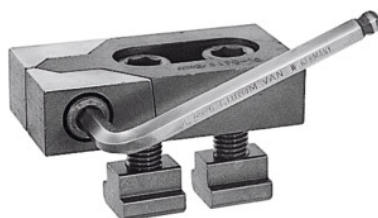

## Prispaudiklių pora Bulle su priedais, Griovelio plotis a: 14mm

### Aprašymas

**Modelis:**

Žema konstrukcija, jokių išlindusių užveržimo varžtų. Tvirtina bet koku kampu su stalo griovelio. Veržiant šoninį pleištinio prispaudiklio varžtą, detalė, veikiama prispaudimo jėgos, stipriai prisispaudžia prie staklių stalo.

**Paskirtis:**

Žemų plokščių šoniniam užspaudimui tiesiai prie staklių stalo.

**Apdirbama medžiaga:**

Iš termiškai pagerinto plieno, oksiduoti.

**Tiekimo sudėtis:**

Su 2 tvirtinimo varžtais, DIN 912, 10.9, T formos spraustuku ir šešiabriauniu atsuktuvu ISO 2936 C.

### Techninis aprašymas

Griovelio plotis a	14 mm
Ilgis	80 mm
Aukštis	20 mm
Plotis	40 mm
Užveržimo varžtams	M12

Tipas	6490
Produkto rūšis	Žemyn spaudžiantis veržtuvas