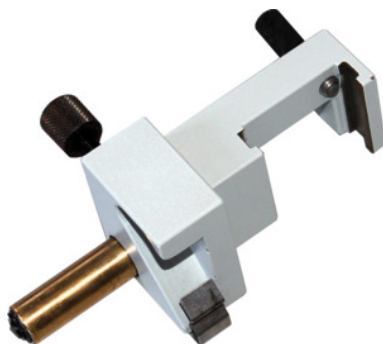

Mahr**Laikiklis stovams rankinei prizmei ST2 / PS10 / M310****Užsakymo data**

Užsakymo numeris	499035
GTIN	2050001958419
Produktų klasė	43C

Aprašymas**Modelis:**

Rankinė prizmė tvirtinimui prie matavimo stovų Nr. 498857 arba 499011.

Tinka:

Šiurkščio matuoklis Nr. 499021; 499022 po vieną dyd. ST2, Nr. 498835 dyd. PS10, Nr. 499002 dyd. M310 ir Nr. 499003 dyd. M310.

Techninis aprašymas

Pakreipimo ribos	±15 laipsniai
Produkto rūšis	Šiurkščio matuoklio laikiklis