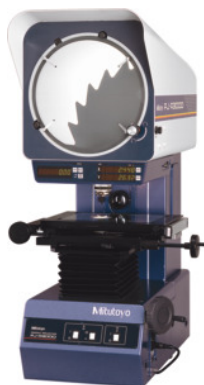

Mitutoyo

Matavimo projektorius su ekrano \varnothing 315 mm ir 10 kartų priartinančiu objektyvu, Tipas: A3010

Užsakymo data

Užsakymo numeris

493510 A3010

GTIN

Produktų klasė

44C

Aprašymas

Modelis:

Profilių projektorius – krentančios šviesos ir praeinančios šviesos pagalba mažų ir vidutinio dydžio ruošinių kontrolei. **Universalus prietaisas**, skirtas naudoti gamyboje, laboratorijose, kontrolei ar šlifuojant.

- **Standartinis objektyvas, priartinantis 10 kartų. 20 ir 50 kartų priartinantį objektyvą rasite specialiuose prieduose. Maksimalus objektyvų vaizdo iškraipymas 0,2 %.**
- **Vertikalus, pasukamas 315 mm ekranas su susikertančiomis linijomis su įmontuotu skaitmeniniu kampo indikatoriumi, perjungiamu iš laipsnių į dešimtinių skaičių sistemą.**
- **Telecentrinė apšvietimo sistema garantuoja vertikalų ir tolygų matymo lauko apšvietimą.**
- **Halogeninės paviršiaus ir kontūro apšvietimo lempos integruotos į korpusą.**
- **Masyvus koordinacių matavimo stalas, greitai reguliuojamas abiem ašimis.**
- **Integruotas skaitmeninis ekranas (su duomenų išvadu) užtikrina patikimą matavimą be klaidų.**
- **Matuojamas ilgis, kampai, kreivės ir spinduliai.**

Padalos vertė: 0,001 mm

Ekrano Ø: 315 mm

Ilgis: 760 mm

Plotis: 550 mm

Techninis aprašymas

Aukštis	1080 mm
Plotis	550 mm
Svoris	140 kg
Matavimo diapazonas y ašis	100 mm
Matavimo diapazonas X ašis	200 mm
Padalos vertė	0,001 mm
Ilgis	760 mm
maksimalus detalės svoris	8 kg
Ekrano Ø	315 mm
Gamintojo pavadinimas	PJ-A3010F-200
Maitinimas	Maitinimo šaltinis
Produkto rūšis	Profilių projektorius