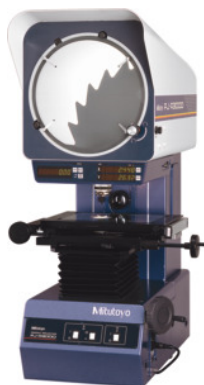

Mitutoyo

Matavimo projektorius su ekranu Ø 315 mm ir 10 kartų priartinančiu objektyvu, Tipas: A3005

Užsakymo data

Užsakymo numeris

493510 A3005

GTIN

Produktų klasė

44C

Aprašymas

Modelis:

Profilių projektorius – krentančios šviesos ir praeinančios šviesos pagalba mažų ir vidutinio dydžio ruošinių kontrolei. **Universalus prietaisas**, skirtas naudoti gamyboje, laboratorijose, kontrolei ar šlifuojant.

- **Standartinis objektyvas, priartinantis 10 kartų. 20 ir 50 kartų priartinantį objektyvą rasite specialiuose prieduose. Maksimalus objektyvų vaizdo iškraipymas 0,2 %.**
- **Vertikalus, pasukamas 315 mm ekranas su susikertančiomis linijomis su įmontuotu skaitmeniniu kampo indikatoriumi, perjungiamu iš laipsnių į dešimtinių skaičių sistemą.**
- **Telecentrinė apšvietimo sistema garantuoja vertikalų ir tolygų matymo lauko apšvietimą.**
- **Halogeninės paviršiaus ir kontūro apšvietimo lempos integruotos į korpusą.**
- **Masyvus koordinacių matavimo stalas, greitai reguliuojamas abiem ašimis.**
- **Integruotas skaitmeninis ekranas (su duomenų išvadu) užtikrina patikimą matavimą be klaidų.**
- **Matuojamas ilgis, kampai, kreivės ir spinduliai.**

Padalos vertė: 0,001 mm

Ekrano Ø: 315 mm

Ilgis: 760 mm

Plotis: 550 mm

Techninis aprašymas

Plotis	550 mm
Padalos vertė	0,001 mm
Aukštis	1080 mm
Svoris	116 kg
Matavimo diapazonas y ašis	50 mm
Ekrano Ø	315 mm
maksimalus detalės svoris	8 kg
Ilgis	760 mm
Matavimo diapazonas X ašis	150 mm
Gamintojo pavadinimas	PJ-A3005F-150
Maitinimas	Maitinimo šaltinis
Produkto rūšis	Profilių projektorius