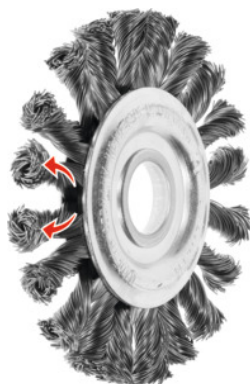

LESSMANN®
THE GERMAN BRUSH COMPANY**Apvalus šepetys Dvipusio pynimo, plieninė viela 0,50 mm, Šepečio Ø D1×
kiaurymės Ø d1 / sriegis M: 115X22mm**

Užsakymo data

Užsakymo numeris	571205 115X22
GTIN	4017359385838
Produktų klasė	57L

Aprašymas

Modelis:

Tiesus apvalus šepetys su lygia viela 0,50 mm, **supinta** ir tvirtai įspausta į plieninį korpusą. **Labai patvarus, su aštriais ir tvirtais šeriais.**

Paskirtis:

Dviejų krypčių pynimas (dešininis / kairinis) dar stipresniam poveikiui, atliekant sudėtingus valymo darbus. Labai tinka kampų ir kraštų valymui, mažas spindulinis mušimas.

Sudėtingiems darbams, pvz.: nuodegų, rūdžių, šlakų, tinko likučių nuvalymui nuo metalinių detalių, jas pašiaušti, nušlifuoti, taip pat dailylenčių nušveitimui.

Techninis aprašymas

Šepečio Ø D ₁	115 mm
Šerių storis	0,5 mm
Ilgis H ₁	24 mm
Pynių kiekis	20

maksimalus sūkių skaičius	12500 min ⁻¹
Plotis L ₁	14 mm
KiaurymėsØ d ₁	22 mm
Šerių medžiaga	Plieninė viela
Produkto rūšis	Apvalus šepetys