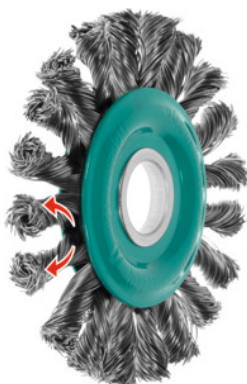

LESSMANN®
THE GERMAN BRUSH COMPANY**Apvalus šepetys Dvipusio pynimo, nerūdijančiojo plieno viela 0,50 mm,
Šepečio Ø D1 x kiaurymės Ø d1 / sriegis M: 115X22mm****Užsakymo data**

Užsakymo numeris

571255 115X22

GTIN

4017359385845

Produktų klasė

57L

Aprašymas**Modelis:**

Tiesus apvalus šepetys su lygia viela 0,50 mm, **supinta** ir tvirtai įspausta į plieninį korpusą. **Labai patvarus, su aštriais ir tvirtais šeriais.**

Techninis aprašymasIlgis H₁

24 mm

Šepečio Ø D₁

115 mm

Šerių storis

0,5 mm

maksimalus sūkių skaičius

12500 min⁻¹

Pynių kiekis	20
Plotis L ₁	14 mm
Kiaurymės Ø d ₁	22 mm
Šerių medžiaga	INOX viela
Produkto rūšis	Apvalus šepetys