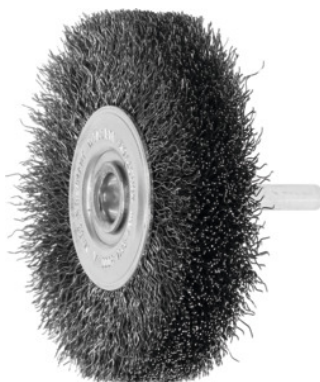

**LESSMANN**  
THE GERMAN BRUSH COMPANY**Apvalus šepetys su kotu Plieninė viela 0,30 mm, Šepečio Ø D1× apimamas plotas L1: 80X18mm****Užsakymo data**

Užsakymo numeris

574000 80X18

GTIN

4017359007204

Produktų klasė

57L

**Aprašymas****Modelis:**Banguota specialios kokybės viela, **koto Ø 6 mm.****Paskirtis:**

Naudojama rankiniuose šlifukuokliuose, staklėse su lanksčiu velenu arba rankiniuose gręžtuvuose paviršių apdirbimui. Didelis sukimosi greitis didina darbo našumą. Skirta rūdžių, nuodegų, užvartų nuėmimui, valymui.

**Techninis aprašymas**Šepečio Ø D<sub>1</sub>

80 mm

Šerių storis

0,3 mm

Ilgis H<sub>1</sub>

20 mm

maksimalus sūkių skaičius

15000 min<sup>-1</sup>Plotis L<sub>1</sub>

13 mm

Koto Ø D<sub>s</sub>

6 mm

Šerių medžiaga	Plieninė viela
Pynimas	banguota
Produkto rūšis	Apvalus šepetys