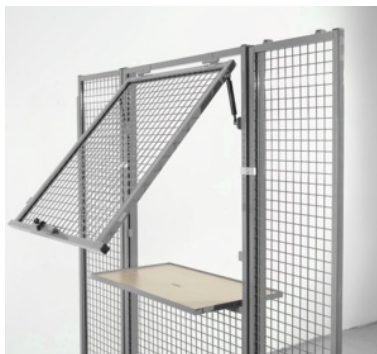

Išdavimo elementas su rakinama lentynėle pasidėjimui, grotelės, aukštis 200 mm, Plotis: 1000mm

Užsakymo data

Užsakymo numeris	994121 1000
GTIN	4260214934843
Produktų klasė	99T

Aprašymas

Modelis:

Modeliuojama universali sistema įmonei ir sandėliui, galima greitai patiemis surinkti užkardas, sieneles, suskirstyti erdves. Pagal modulinės sistemos principą galima atskirus elementus jungti kaip tik nori. 40x40x3,8 mm tinklelis su 30 mm profilio rėmu atitinka aukščiausius kokybės ir skaidrumo reikalavimus. Taip pat galima įsigyti modelius iš lakštinio plieno ir akrilinio stiklo.

Tiekimo sudėtis:

Su tvirtinimo elementais (tik Nr. 994130).

Spalva:

Spalvą galima pasirinkti **šviesiai pilką RAL 7035 (standartinę)**, ryškiai mėlyną RAL 5005, ultramarino mėlyną RAL5002, briliantinę mėlyną RAL5007, genicijono mėlynumo spalvą RAL5010, žydrą RAL5012, turkio mėlyną RAL5018, dulkių pilkumo RAL 7037, **dažyta miltelinio būdu**.

Techninis aprašymas

Aukštis	2200 mm
Plotis	1000 mm
Produkto rūšis	Grotelių pertvarų sistema