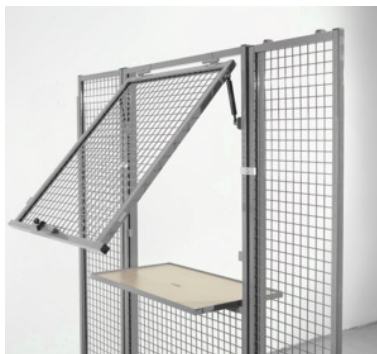

## Išdavimo elementas su rakinama lentynėle pasidėjimui, akrilas / skarda, aukštis 2 200 mm, Plotis: 1000mm

#### Modelis:

Modeliuojama universali sistema įmonei ir sandėliui, galima greitai patiemis surinkti užkardas, sieneles, suskirstyti erdves. Pagal modulinės sistemos principą galima atskirus elementus jungti kaip tik nori. 40x40x3,8 mm tinklelis su 30 mm profilio rėmu atitinka aukščiausius kokybės ir skaidrumo reikalavimus. Taip pat galima įsigyti modelius iš lakštinio plieno ir akrilinio stiklo.

### Techninis aprašymas

Aukštis	2200 mm
Plotis	1000 mm
Produkto rūšis	Grotelių pertvarų sistema