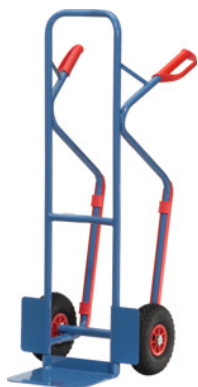

**Transportavimo vežimėlis, Tipas: 1330L****Užsakymo data**

Užsakymo numeris	919900 1330L
GTIN	4017976013305
Produktų klasė	96F

Aprašymas**Modelis:**

Iš vamzdžių suvirintas rėmas, **apsauginės rankenos** iš plastiko. Iš plieninio vamzdžio, platforma iš lakštinio plieno. Pripučiamos padangos su plastikiniu ratlankiu, stebulės su rutuliniais guoliais.

Spalva:

Briliantinės mėlynos spalvos RAL 5007, **dengtas miltelinu būdu.**

Techninis aprašymas

Kastuvo ilgis	250 mm
Tipas	1330L
Kastuvo plotis	320 mm
Svoris	15 kg
Plotis	580 mm
Leistinoji apkrova	300 kg
Ratuko Ø	260 mm

Rato medžiaga	Pripučiamos padangos
Aukštis	1300 mm
Produkto rūšis	Transportavimo vežimėlis