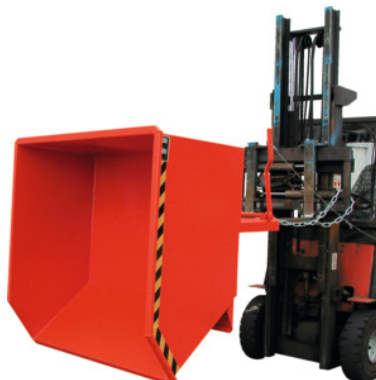

Kompaktiškas išverčiamas konteineris, dažytas, Konteinerio tūris: 750l

Užsakymo data

Užsakymo numeris	919955 750
GTIN	2050001937452
Produktų klasė	94B

Aprašymas

Modelis:

Išverčiamas konteineris **kietoms medžiagoms, kompaktiškas**, su patogiu išvertimo kampu. Išversti galima bet kokiame aukštyje patempus lyną. Kraštas aplink visą konteinerį yra iš profilio, tvirtas pagrindo rėmas su kišenėmis keltuvui. Yra apsauga nuo netyčinio nuslydimo ir išvertimo. Kišenių keltuvo vidiniai matmenys B×H = 200×60 mm.

Spalva:

Galima pasirinkti šviesiai mėlyną RAL 5012, geltonai oranžinę RAL 2000, ugnies raudonumo RAL 3000, rezetos žalią RAL 6011, pelės pilkumo RAL 7005 **dažų spalvą**.

Techninis aprašymas

Plotis	1280 mm
Paskirtis	kietoms medžiagoms
Atstumas tarp šakių kišenių B	495 mm
Konteinerio tūris	750 l
Leistinoji apkrova	1000 kg

Aukštis	680 mm
Svoris	139 kg
Ilgis	1440 mm
Iškratymo briaunos aukštis	495 mm
Spalvos pasirinkimas	RAL 5012, 2000, 3000, 6011, 7005
Produkto rūšis	Išverčiamas konteineris

Priedai

Ratų rinkinys drožlių ir išverčiamiems konteineriams, iš poliamido, 4 vnt. Keliamoji galia / ratukas 450 kg