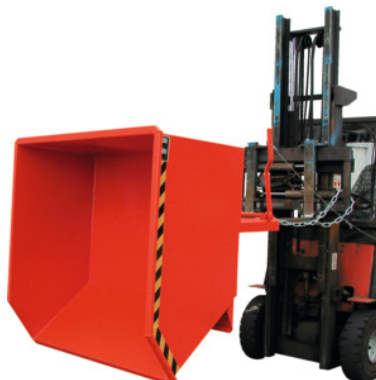

Kompaktiškas išverčiamas konteineris, dažytas, Konteinerio tūris: 1000l

Užsakymo data

Užsakymo numeris	919955 1000
GTIN	2050001937469
Produktų klasė	94B

Aprašymas

Modelis:

Išverčiamas konteineris **kietoms medžiagoms, kompaktiškas**, su patogiu išvertimo kampu. Išversti galima bet kokiame aukštyje patempus lyną.

Kraštas aplink visą konteinerį yra iš profilio, tvirtas pagrindo rėmas su kišenėmis keltuvui. Yra apsauga nuo netyčinio nuslydimo ir išvertimo.

Kišenių keltuvo vidiniai matmenys B×H = 200×60 mm.

Spalva:

Galima pasirinkti šviesiai mėlyną RAL 5012, geltonai oranžinę RAL 2000, ugnies raudonumo RAL 3000, rezetos žalią RAL 6011, pelės pilkumo RAL 7005 **dažų spalvą**.

Techninis aprašymas

Ilgis	1640 mm
Leistinoji apkrova	1500 kg
Aukštis	780 mm
Paskirtis	kietoms medžiagoms
Atstumas tarp šakių kišenių B	495 mm

Plotis	1280 mm
Svoris	184 kg
Konteinerio tūris	1000 l
Iškratymo briaunos aukštis	565 mm
Spalvos pasirinkimas	RAL 5012, 2000, 3000, 6011, 7005
Produkto rūšis	Išverčiamas konteineris

Priedai

Ratų rinkinys drožlių ir išverčiamiems konteineriams, iš poliamido, 4 vnt. Keliamoji galia / ratukas 450 kg