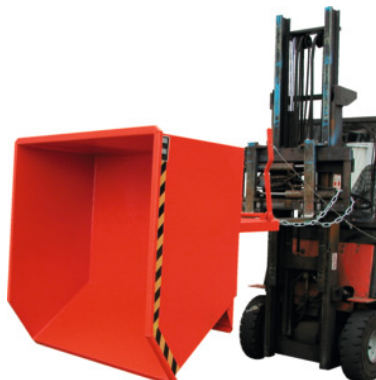

## Kompaktiškas išverčiamas konteineris, dažytas, Konteinerio tūris: 300l

#### Modelis:

Išverčiamas konteineris **kietoms medžiagoms, kompaktiškas**, su patogiu išvertimo kampu. Išversti galima bet kokiame aukštyje patempus lyną. Kraštas aplink visą konteinerį yra iš profilio, tvirtas pagrindo rėmas su kišenėmis keltuvui. Yra apsauga nuo netyčinio nuslydimo ir išvertimo. Kišenių keltuvo vidiniai matmenys B×H = 200×60 mm.

### Techninis aprašymas

Svoris	93 kg
Paskirtis	kietoms medžiagoms
Konteinerio tūris	300 l
Aukštis	580 mm
Leistinoji apkrova	750 kg

Ilgis	1440 mm
Atstumas tarp šakių kišenių B	10 mm
Plotis	680 mm
Iškratymo briaunos aukštis	395 mm
Spalvos pasirinkimas	RAL 5012, 2000, 3000, 6011, 7005
Produkto rūšis	Išverčiamas konteineris