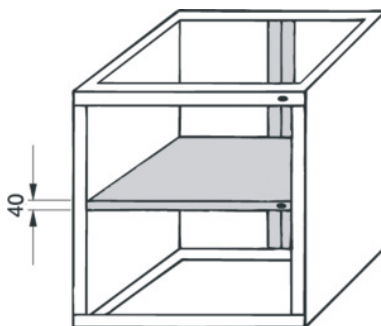

Garant**Papildoma lentyna su centriniu užraktu, Plotis: 600mm****Užsakymo data**

Užsakymo numeris	934870 600
GTIN	4045197172129
Produktų klasė	91W

Aprašymas**Modelis:**

Dviem skirtingai užsidarantiems stalčiams viename stalčių bloke (be durelių).

Tinka:

Nr. 934800 dyd. 600/540 ir dyd. 600/620 ir Nr. 933750.

Techninis aprašymas

Plotis	600 mm
Montavimo aukštis	40 mm
Produkto rūšis	Lentyna