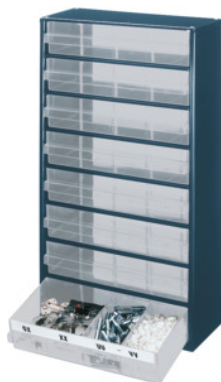

Stalčių modulis, Stalčių skaičius: 8

Užsakymo data

| | |
|------------------|---------------|
| Užsakymo numeris | 963251 8 |
| GTIN | 5733439137416 |
| Produktų klasė | 96R |

Aprašymas

Modelis:

Korpusas iš lakštinio plieno, lakuotas plieno mėlynumo spalva.
Skyreliais suskirstomi stalčiai su fiksavimo briauna, (neleidžia iškristi) iš polipropileno.
Tinka montuoti prie sienos ir pakabinti ant sukamųjų stovų.

Komplektacija:

Stalčių skaičius (B×T×H mm): 8 vnt. (279×155×64)

Techninis aprašymas

| | |
|--|-----------------------------------|
| Gylis | 150 mm |
| Aukštis | 552 mm |
| Stalčių skaičius | 8 |
| Plotis | 306 mm |
| kiekvieno stalčiaus galimas suskirstymas | 4 vnt. |
| Produkto rūšis | Spintelė smulkioms dalims laikyti |

Priedai

Stalčius, skaidrus Stalčių tipas 150-03

963253 150-03