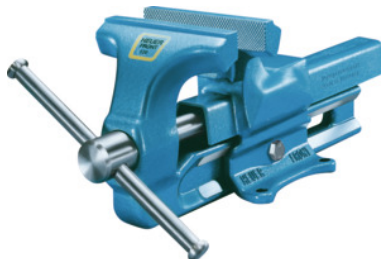

BROCKHAUS | HEUER

Paralelinis spaustuvas „Heuer-Front“, Žiaunų plotis: 100mm**Užsakymo data**

Užsakymo numeris	967350 100
GTIN	2050002047631
Produktų klasė	93Q

Aprašymas**Modelis:****Kaldintas būdu iš plieno – garantuotai nesuduš.**

Atsidarantis į priekį. Žiaunos vamzdžiams prikaldintos po paprastomis žiaunomis. Tvirtas sraigtas su **dviegiu trapeciniu sriegiu**, žiaunos greitai atsidaro ir užsidaro. Cinkuotas sraigtinis raktas su kniedytais apsauginiais žiedais iš plieno. Sraigtas ir kreipiamosios juostos apsaugoti nuo purvo. Reguluojama, abipusė prizminė kreipiamoji.

Su sustiprintu priekalo elementu tiesinimo ir ploninimo darbams.

Gofruotos, rūpestingai grūdintu paviršiumi, nekeičiamos žiaunos.

Tiekimo sudėtis:

Kartu su tvirtinimo varžtais montavimui ant darbastalio.

Spalva:

Plaktuko smūgiams atsparus, mėlynos spalvos, **dengtas miltelinu būdu.**

Pastaba:

Tinkamą aukščio reguliavimo prietaisą žr. Nr. 967540.

Techninis aprašymas

Užveržimo tarpas	125 mm
Svoris	4,5 kg
Atidarymo kryptis	atsidarantis į priekį
Medžiaga	plienas kaldintas štampuojant