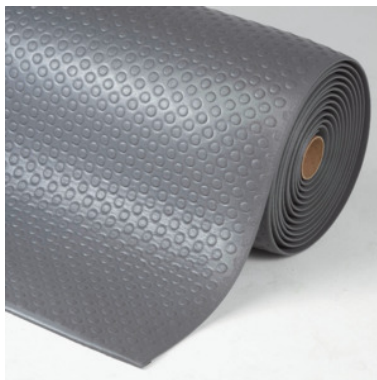

Darbo vietos kilimėlis Ease 91 cm pločio, pilkas, ilgis: 150cm

Užsakymo data

Užsakymo numeris	964510 150
GTIN	662641740877
Produktų klasė	96C

Aprašymas

Modelis:

Pramoniniai darbo vietos kilimėliai **vidutinėms apkrovoms:**

- iš pilko mikrovinilo su Noppen paviršiumi. Atsparus apsauginis paviršius Dyna Shield™ (dar patvaresnis);
- iš visų pusių nuožulniai nupjauti kraštai, todėl patogų priėti;
- užsandarintas iš visų pusių, kad nepatektų drėgmė;
- degumo klasė 2 pagal NFPA saugos kodas 101;
- grindų storis 12,7 mm, svoris apie 4 kg / m²;
- neslidumo lygis išbandytas pagal DIN 511300 ir BGR 181.

Pastaba:

Mikrovinilas **neatsparus** pramoniniams riebalams, aušinimo- tepimo priemonėms ir pan. Tinka naudoti sausose patalpose.

Techninis aprašymas

Įstatomas	ne
Storis	12,7 mm
Ilgis	150 cm

su apsauginiais kraštais	be
Plotui tenkantis svoris	4 kg/m ²
Medžiaga	Vinilo mikro ląstelės
Paviršius	Paviršius su gumbeliais
be silikono	taip
Nuožula	4-pusis
Patogus stovėjimas	neslidus
Patogus stovėjimas	Izoliavimas (terminis)
Patogus stovėjimas	Nuovargio prevencija
Apsauga nuo smūgių	Grindys
Medžiagos savybės	neatsparus tepalams
Spalva	pilkas
Produkto rūšis	Darbo vietos kilimėlis