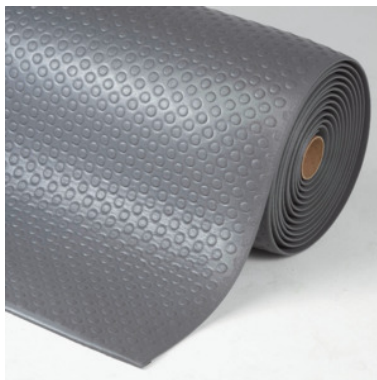

Darbo vietos kilimėlis Ease 91 cm pločio, pilkas, Ilgis: 200cm

Užsakymo data

Užsakymo numeris	964510 200
GTIN	2050001936516
Produktų klasė	96C

Aprašymas

Modelis:

Pramoniniai darbo vietos kilimėliai **vidutinėms apkrovoms:**

- iš pilko mikrovinilo su Noppen paviršiumi. Atsparus apsauginis paviršius Dyna Shield™ (dar patvaresnis);
- iš visų pusių nuožulniai nupjauti kraštai, todėl patogų priėti;
- užsandarintas iš visų pusių, kad nepatektų drėgmė;
- degumo klasė 2 pagal NFPA saugos kodas 101;
- grindų storis 12,7 mm, svoris apie 4 kg / m²;
- neslidumo lygis išbandytas pagal DIN 511300 ir BGR 181.

Pastaba:

Mikrovinilas **neatsparus** pramoniniams riebalams, aušinimo- tepimo priemonėms ir pan. Tinka naudoti sausose patalpose.

Techninis aprašymas

su apsauginiais kraštais	be
Paviršius	Paviršius su gumbeliais
Storis	12,7 mm

Plotui tenkantis svoris	4 kg/m ²
be silikono	taip
Nuožula	4-pusis
Medžiaga	Vinilo mikro ląstelės
Ilgis	200 cm
Įstatomas	ne
Patogus stovėjimas	neslidus
Patogus stovėjimas	Izoliavimas (terminis)
Patogus stovėjimas	Nuovargio prevencija
Apsauga nuo smūgių	Grindys
Medžiagos savybės	neatsparus tepalams
Spalva	pilkas
Produkto rūšis	Darbo vietos kilimėlis