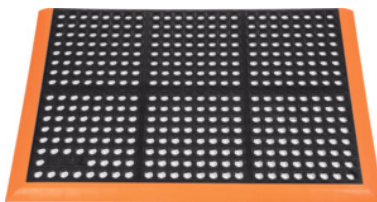

Nitrilo gumos grindų kilimėlis, atviras, su apsauginiais krašteliais, juodas / oranžinis, Plotis x ilgis: 66X102cm

Užsakymo data

Užsakymo numeris	964620 66X102
GTIN	662641658141
Produktų klasė	96C

Aprašymas

Modelis:

Pramoninis nitrilo gumos grindų kilimėlis su gerai matomais, **oranžinės spalvos krašteliais** trijose pusėse.

- **Papildomos sąramos apačioje sukuria laisvos vietos nešvarumams ir skysčiams - paviršius išlieka švarus, sausas ir neslystantis.**
- **Patvari, tvirta nitrilo guma, sunkiai nusidėvi.**
- **Ypač neslidus paviršius, tvirtai priglunda prie grindų, net jei jos drėgnos. Grindų storis: 22 mm, svoris: apie 13 kg / m².**
- **Atsparus pramoninėms alyvoms ir dažniausiai naudojamiems chemikalams.**
- **Neslidumo lygis išbandytas pagal DIN 511300 ir BGR 181.**

Nitrilo gumos kilimėlis kojoms su apvaliomis kiaurymėmis.

Pastaba:

Pagal papildomą užsakymą tiekiami ir specialių dydžių 30,5x30,5 cm tinkleliu plius 5 cm nuo kiekvieno krašto.

Techninis aprašymas

Svoris	13 kg/m ²
Medžiaga	nitrilo guma
Ilgis	102 cm
Įstatomas	ne

Plotis	66 cm
Storis	22 mm
su apsauginiais kraštais	3-pusis
Gamintojo pavadinimas	Safety Stance™ Nitrile
Patogus stovėjimas	Nevarginantis
Patogus stovėjimas	Neslidus
Patogus stovėjimas	Izoliavimas (terminis)
Apsauga nuo smūgių	Grindys
Medžiagos savybės	atsparus tepalams
Spalva	juodas / oranžinis
Produkto rūšis	Darbo vietos kilimėlis