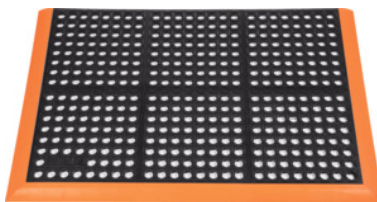

Nitrilo gumos grindų kilimėlis, atviras, su apsauginiais krašteliais, juodas / oranžinis, Plotis x ilgis: 97X163cm

Užsakymo data

Užsakymo numeris	964620 97X163
GTIN	662641658189
Produktų klasė	96C

Aprašymas

Modelis:

Pramoninis nitrilo gumos grindų kilimėlis su gerai matomais, **oranžinės spalvos krašteliais** trijose pusėse.

- **Papildomos sąramos apačioje sukuria laisvos vietos nešvarumams ir skysčiams - paviršius išlieka švarus, sausas ir neslystantis.**
- **Patvari, tvirta nitrilo guma, sunkiai nusidėvi.**
- **Ypač neslidus paviršius, tvirtai priglunda prie grindų, net jei jos drėgnos. Grindų storis: 22 mm, svoris: apie 13 kg / m².**
- **Atsparus pramoninėms alyvoms ir dažniausiai naudojamiems chemikalams.**
- **Neslidumo lygis išbandytas pagal DIN 511300 ir BGR 181.**

Nitrilo gumos kilimėlis kojoms su apvaliomis kiaurymėmis.

Pastaba:

Pagal papildomą užsakymą tiekiami ir specialių dydžių 30,5x30,5 cm tinkleliu plius 5 cm nuo kiekvieno krašto.

Techninis aprašymas

Ilgis	163 cm
su apsauginiais kraštais	3-pusis
Plotis	97 cm
Storis	22 mm

Medžiaga	nitrilo guma
Svoris	13 kg/m ²
Įstatomas	ne
Patogus stovėjimas	Nevarginantis
Patogus stovėjimas	Neslidus
Patogus stovėjimas	Izoliavimas (terminis)
Apsauga nuo smūgių	Grindys
Medžiagos savybės	atsparus tepalams
Spalva	juodas / oranžinis
Produkto rūšis	Darbo vietos kilimėlis